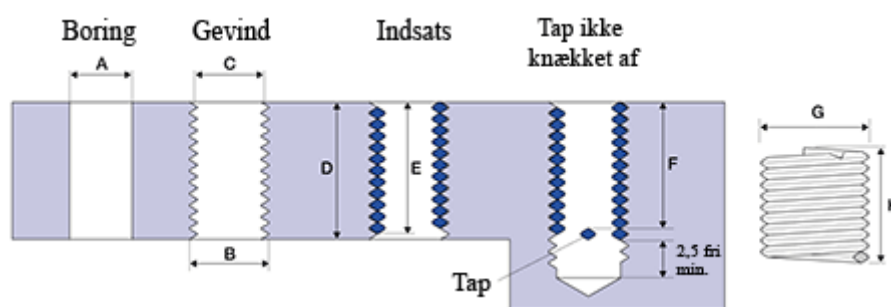

Varenummer: 1312722053300
Beskrivelse: KLEE Gevindindsats FILTEC+ M22 x 2,00
boreddybde 33mm

Mål

| | |
|------------|--------------------|
| A | = 22,5 -0,067 +0,3 |
| B | = 24.598 |
| C | = 23,299 -0 +0,145 |
| D | = 33.00 |
| Gevind | = M22 x 2,00 |
| G Min/Maks | = 25,00 25,50 |
| H | = 14.30 |